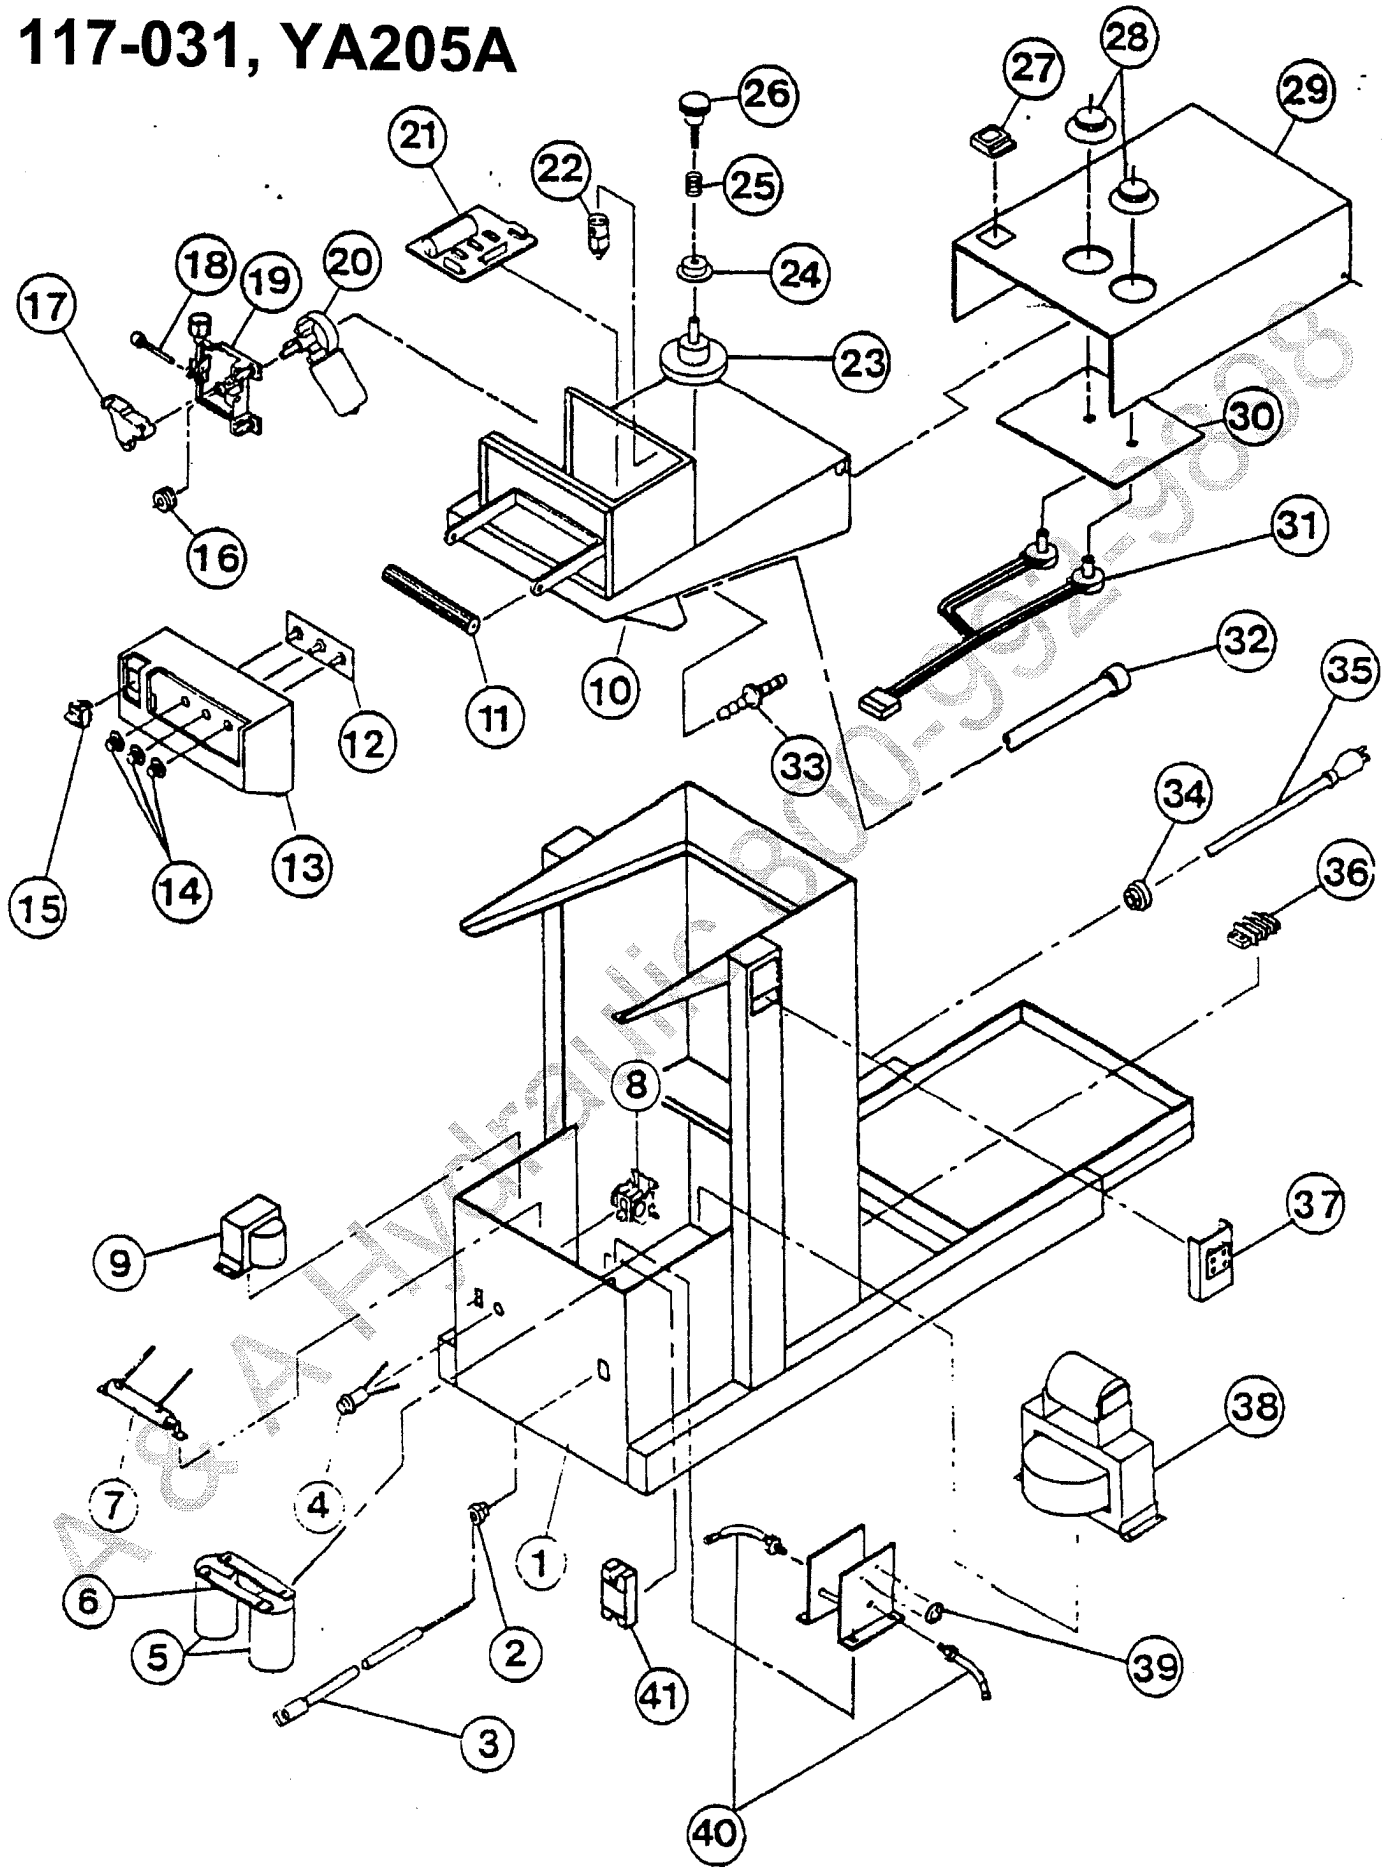

# 117-031, YA205A

Item	Lincoln Stock #	Customer #	Description
1		410-476-036	Front panel
2		541-057-000	Strain relief
3		238-212-666	Ground cable
4		245-078-666	Indicator light
5	213-018-666	213-018-200	Capacitor, 45,000mf, 45Vdc
6		410-190-000	Buss bar
7		<b>860-523-000</b>	Resistor assy., 25Ω, 50 watt
8	216-042-666	216-042-000	Power Switch, 230Vac, 40a
9	880-041-888	860-947-888	Drive transformer 230Vac - 24Vac
10		312-081-666	Undercarriage
11		246-161-666	Handle
12	880-114-666	880-114-666	Spot/Stitch circuit board
13		860-983-666	Plastic nose w/labels
14		246-127-666	Knob, 1"
15		216-077-666	Momentary paddle switch
16	310-122-500	4323	Drive roller, 0.024 / 0.030 / 0.035
17		<b>312-107-000</b> (880-111-666)	Drive tension arm
18		<b>239-208-000</b> (239-123-666)	Inlet guide tube
19		<b>312-144-000</b> (880-130-666)	Momentary paddle switch
20	216-079-666	860-581-100	Drive motor, 24Vdc
21	880-113-666	880-292-008	Main circuit board w/ transistor
22		<b>246-086-666</b> Gas Solenoid	
23	312-066-666	312-066-666	Spindle w/hardware
24	312-110-666	312-110-666	Spool adapter
<b>Model</b>	<b>Primary Input</b>	<b>Input Plug</b>	<b>Duty Cycle at Rated Output</b>
117-031	230V, 20A	25A	20%