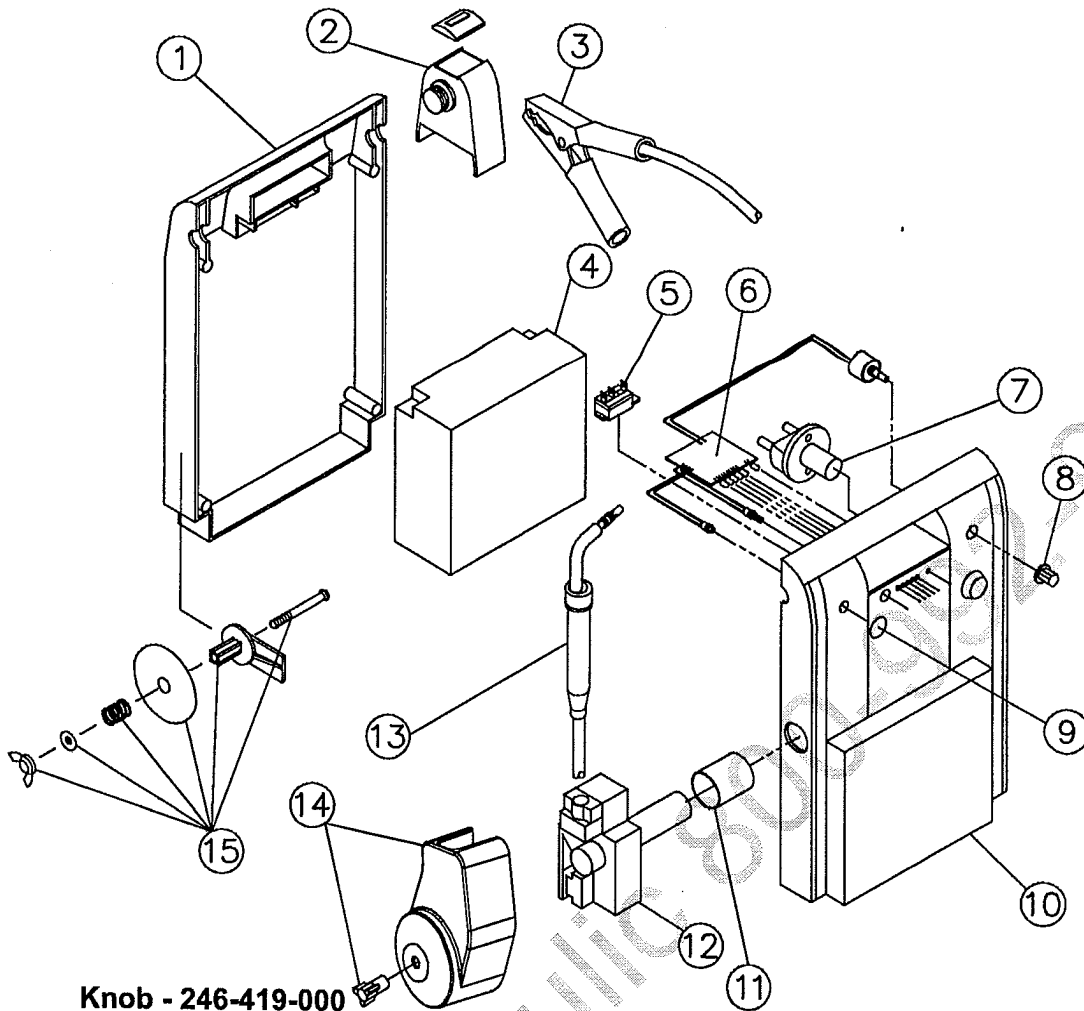

117-081, 2135a, WFW2135a, M12191

REPLACEMENT PARTS LIST CORDLESS WELDER MODEL 117-081

ITEM	DESCRIPTION	PART NUMBER
1.	CASE, BACK	312-359-000
2.	NEGATIVE CAP & HOLSTER	312-279-000
3.	CABLE, GROUND ASSEMBLY	238-491-666
4.	BATTERY, 12V 17AH (REQUIRES 2)	ES1217
5.	CIRCUIT BREAKER	246-416-666
6.	PCB ASSEMBLY	880-437-666
7.	KEY SWITCH	246-425-666
8.	KNOB	246-470-000
9.	TEST BUTTON	312-277-000
10.	CASE, FRONT	312-344-000
11.	MOTOR COVER	312-265-000
12.	GEAR MOTOR/DRIVE ASSY	880-382-666
13.	GUN ASSY	238-542-000
14.	MOLDED COVER W/ KNOB	312-261-666
15.	SPINDLE W/ HARDWARE	312-262-666
16.	CHARGER (DOMESTIC, NOT SHOWN)	141-338-000
	CHARGER (EU, NOT SHOWN)	141-339-000
	CHARGER (UK, NOT SHOWN)	141-339-001
17.	KEY (NOT SHOWN)	312-301-000
18.	CONTACT TIPS (6 EA, NOT SHOWN)	4310X
19.	NOZZLE (NOT SHOWN)	334-203-000