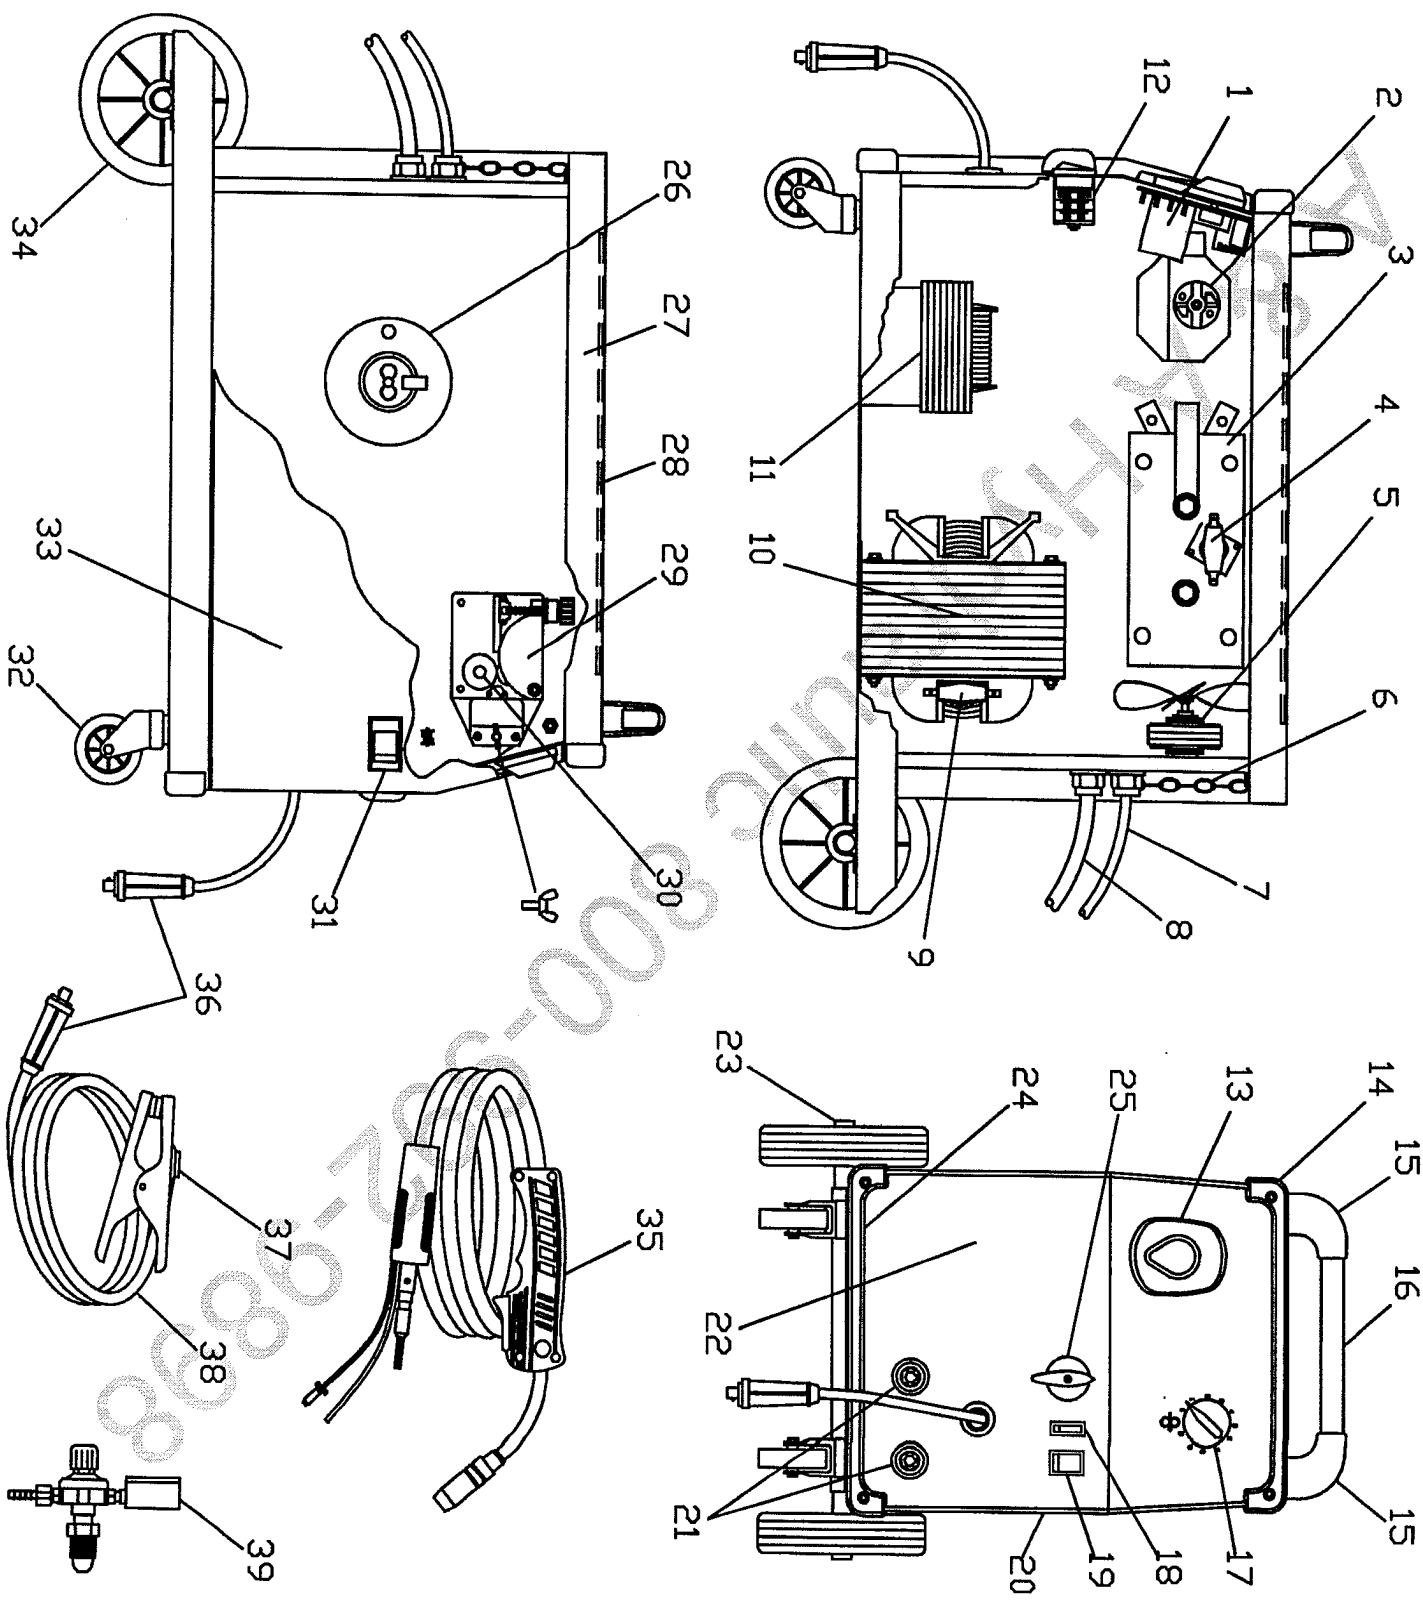

# 117-087, 83140, M02170, WFW170

Item	Stock #	Customer #	Description
1	880-575-666	22710037	Circuit Board
2	216-107-666	22810002	Wire Feed Motor
3	880-574-666	22400005	Rectifier
4	246-507-666	4600113	Thermostat
5	216-106-666	22800039	Fan Motor & Blade
6	412-747-666	10990010	Chain
7	059-245-666	30900027	Gas Hose
8	248-378-666	20220115	Power Cord
9	246-512-666	22210016	Thermostat
10	880-577-888	44120045	Main Transformer
11	880-576-888	44135017	Reactor Coil
12	246-511-666	22205116	Rate Switch
13	312-508-666	21690268	Mig Gun Connector
14	312-510-666	21690362	Upper Frame
15	312-506-666	21600031	Handle Support (2)
16	412-748-666	33725085	Handle
17	246-508-666	21690107	Wire Speed Knob
18	246-510-666	22200006	Current Switch
19	246-509-666	22200002	On/Off Switch
20	411-105-026	33705385	Right side panel
21	239-294-666	22100002	Input jack female (2)
22	411-111-116	05000006	Front panel - 83140
		05000014	Front panel - M02170
23	413-113-666	55200032	Axle
		21050002	Wheel retaining ring
24	312-511-666	21690363	Lower Frame
25	246-505-666	21690371	Switch Knob - Red
26	880-573-666	04600001	Wire Spool Assembly
27	411-104-026	33705384	Cover
28	512-263-666	30905029	Rubber Mat
29	312-509-666	44400023	Wire Tensioner
<b>Model</b>	<b>Primary Input</b>	<b>Input Plug</b>	<b>Duty Cycle at Rated Output</b>
117-087	230V	50A	25%

Item	Stock #	Customer #	Description
30	310-210-666	33805001	Drive Roller
31	312-507-666	21690226	Slide Clip
32	413-111-666	21625001	Caster (2)
33	411-106-026	33705386	Left Side Panel
34	413-112-666	21625033	Wheel (2)
35	880-584-000	M15221	Mig gun Assembly
36	434-003-666	M15542	Male input Jack (2)
37	239-010-302	41007	Ground Clamp
38	238-702-666	43210138	Ground Cable
39	334-286-666	334-286-666	Regulator